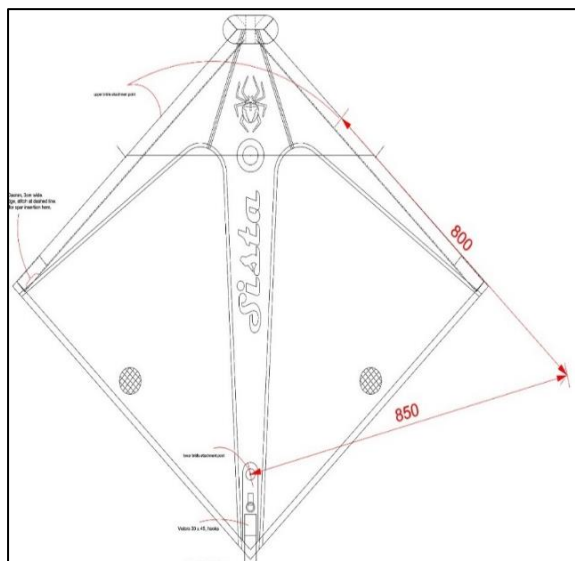

Artikelnummer 20060

Customer Support Sheet

Allgemeine Infos

Spannweite	114 cm
Höhe	109 cm
Tuch	70D Ripstop Polyester
Wind	2-5 Bft
Level	Einsteiger
Kategorie	Einsteiger
Auslieferung	Flugleinen 25 kg Polyester, 25m Handschlaufen Schlauchschwanz, 15m (Plastik)

Waage

Gestänge

Stäbe	Bezeichnung	#	Länge (mm)
Leitkante	Fiberglas Rohr 6mm	2	780
Kiel oben	Fiberglas Rohr 6mm	1	600
Kiel unten	Fiberglas Rohr 6mm	1	485
Spreize	Fiberglas Rohr 6mm	2	312

Einbauteile

Position	Bezeichnung	#
Leitkante	Sista-Stackringe	3
Kielstabende	Endstück t-förmig, 6mm	2
Kreuzverbinder	Eddykreuz 6mm	1
Kiel	Alumuffe	1
Stopperclips	6mm	7

Material Polyester 45 kg

Weitere Hinweise

Schnurempfehlung bei Dreiergespann
75 kg Dyneema/25m