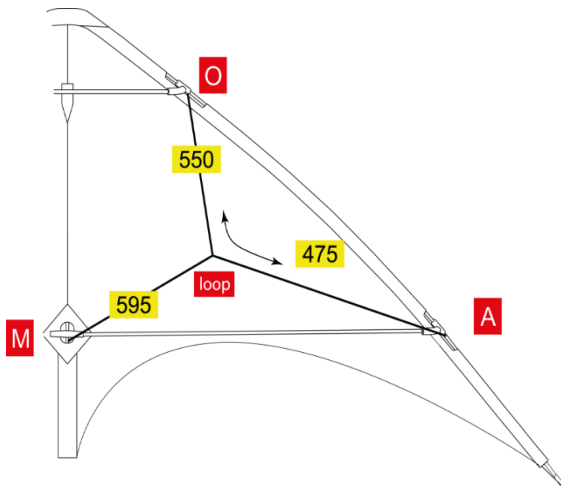

Waage

Material 70 kg Dyneema