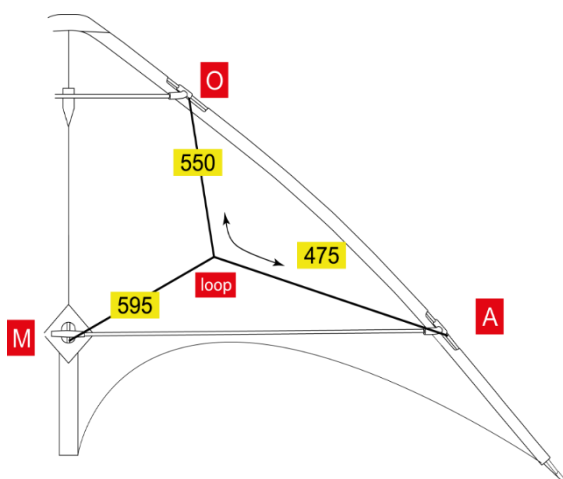

Abraxas

Artikelnummer 20038

Artikelnummer 20039

Artikelnummer 20047

Waage

Material 70 kg Dyneema

Allgemeine Infos

Spannweite	215 cm
Höhe	93 cm
Tuch	Icarex
Wind	1 - 4 Bft.
Level	Fortgeschrittene, Experte
Kategorie	Trick
Auslieferung	kite only

Gestänge

Stäbe	Bezeichnung	#	Länge (mm)
Leitkante oben	Kohlefaser Rohr 5,3 mm	2	700
Leitkante unten	Kohlefaser Rohr 5,3 mm	2	700
Kiel	Kohlefaser Rohr 6 mm	1	825
Obere Spreize	Kohlefaser Rohr 5 mm	1	435
Untere Spreize	Skyshark 3 PT	2	680
Standoff	Kohlefaser Vollstab 2,5 mm	2	250

Einbauteile

Position	Bezeichnung	#
Obere Leitkante	APA B	2
Untere Leitkante	APA B	2
Flügelspitze	HQ Splittnocke 5 mm	2
Kreuzverbinder	Mittelkreuz für gewickelte Stäbe	1
Standoff/Spreize	Standoff Spreize 5/3	2
Standoff/Segel	Standoff Segel mit Schraube, 2,5 mm	2
Leitkantenmuffe	Aluhülse 5,3 mm	2
Kielende	Gewicht 15 g / 6 mm	1
Stopperclips	5 mm	14
Endkappen	5 mm	3