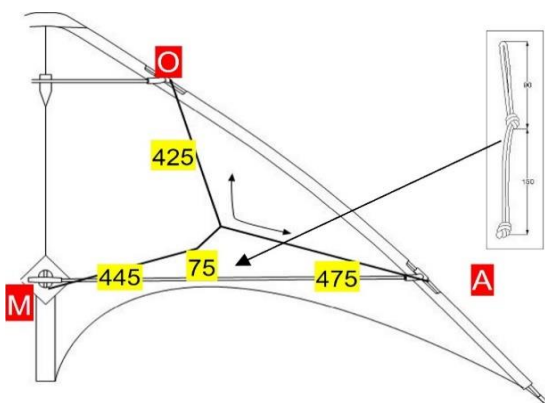

Bandit

Artikelnummer 20044

Allgemeine Infos

Spannweite	187 cm
Höhe	82 cm
Tuch	40 D Ripstop Nylon
Wind	2 - 5 Bft.
Level	Einsteiger/Fortgeschrittene
Kategorie	Einsteiger
Auslieferung	Flugleinen 45 kg Dyneema, 25m Handschlaufen

Customer Support Sheet

Waage

Material 45 kp Polyester, cored

Gestänge

Stäbe

	Bezeichnung	#	Länge (mm)
Obere Leitkante	Fiberglas Rohr 6mm	2	600
Untere Leitkante	Fiberglas Rohr 6mm	2	600
Kiel	Fiberglas Rohr 6mm	1	750
Obere Spreize	Fiberglas Rohr 6mm	1	400
Untere Spreize	Fiberglas Rohr 6mm	2	600
Standoff	Fiberglas Vollstab 3 mm	2	200

Einbauteile

Position

Position	Bezeichnung	#
Obere Leitkante	Leitkantenverbinder 6/6	2
Untere Leitkante	Leitkantenverbinder 6/6	2
Flügelspitze	Splittnocke	2
Kielstabende	PE-Schlauch	1
Standoff/Spreize	Standoff Spreize 6mm	2
Standoff/Segel	Standoff Segel mit Schraube 3 mm	2
Kreuzverbinder	Mittelkreuz 6mm	1
Leitkantenmuffe	Aluminiumhülse 6mm	2
Stopperclips	6 mm	6
Endkappen	6 mm	3

standoff connectors/spreader