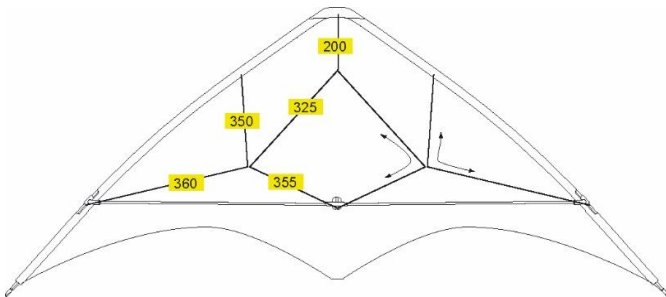

## Buddy

Artikelnummer 20015

Artikelnummer 20016

## Waage

Material 60 kg Dacron, geflochten

### Allgemeine Infos

Spannweite	123 cm
Höhe	55 cm
Tuch	70 D Ripstop Nylon
Wind	2 - 4 Bft
Level	Anfänger
Kategorie	Einsteiger
Auslieferung	rtf
	Flugleinen 25 kg Polyester, 25m
	Handschlaufen oder Handgriffe