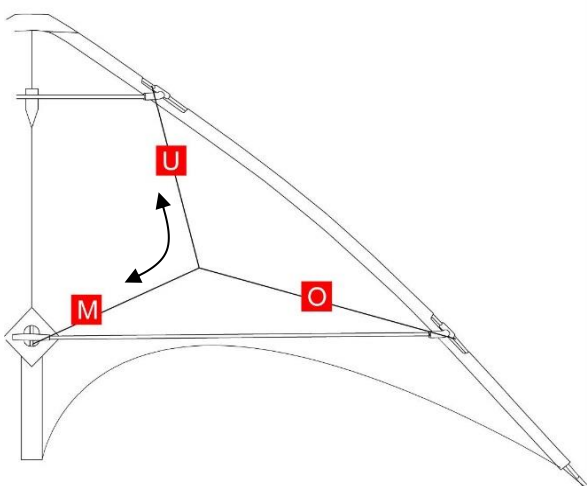

Duke

Artikelnummer 20024

Allgemeine Infos

Spannweite	210 cm
Höhe	82 cm
Tuch	40 D Ripstop Nylon
Wind	3 - 6 Bft.
Level	Einsteiger/Fortgeschrittene
Kategorie	Power
Auslieferung	Flugleinen 100 kg Dyneema, 25m Handschlaufen

Customer Support Sheet

Waage

U	540 mm
O	480 mm
M	530 mm
Material	45 kp Polyester, cored

Gestänge

Stäbe	Bezeichnung	#	Länge (mm)
Leitkante oben	Fiberglas Rohr 8 mm	2	650
Leitkante unten	Fiberglas Rohr 8 mm	2	650
Kiel	Fiberglas Rohr 8 mm	1	800
Obere Spreize	Fiberglas Rohr 8 mm	1	460
Untere Spreize	Fiberglas Rohr 8 mm	2	720
Standoff	Fiberglas, 3 mm	2	230
Segellatten	Fiberglas Rohr 6 mm	2	330

Einbauteile

Position	Bezeichnung	#
Obere Leitkante	Leitkantenverbinder 8/8	2
Untere Leitkante	Leitkantenverbinder 8/8	2
Flügelspitze	Splittnocke 8 mm	3
Kielstabende	PE-Schlauch	1
Standoff/Spreize	Standoff Spreize 8/3 mm	2
Standoff/Segel	Standoff Segel mit Schraube 3 mm	2
Kreuzverbinder	Mittelkreuz 8 mm	1
Leitkantenmuffe	Aluhülse 8 mm	2
Stopperclips	8 mm	6
Endkappen	8 mm	3