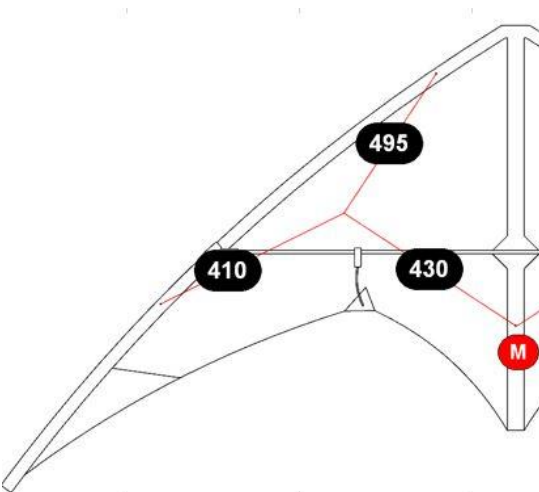

### Waage

Material 40 kp Dyneema, cored

### Allgemeine Infos

Spannweite 157 cm  
 Höhe 66 cm  
 Tuch 40D Nylon / Mylar  
 Wind 2 - 6 Bft.  
 Level Einsteiger/Fortgeschrittene  
 Kategorie Allround  
 Auslieferung kite only

#### Stäbe

	Bezeichnung	#	Länge (mm)
Leitkante	<a href="#">Kohlefaser Rohr 5 mm</a>	2	1000
Kiel	<a href="#">Kohlefaser Rohr 5 mm</a>	1	590
Spreize	<a href="#">Kohlefaser Rohr 5 mm</a>	1	825
Standoff	<a href="#">Fiberglas 2,1 mm</a>	2	200

### Einbauteile

Position	Bezeichnung	#
Leitkante	<a href="#">Leitkantenverbinder 5/5</a>	2
Flügelspitze	<a href="#">Splittnocken 5 mm</a>	2
Standoff/Spreize	<a href="#">Standoff Spreize 5 mm</a>	2
Standoff/Segel	<a href="#">Standoff Segel mit Schraube 2 mm</a>	2
Kreuzverbinder	Knotenkreuz	
Kielstabende	PE-Schlauch	1
Stopperclips	<a href="#">5 mm</a>	6
Endkappen	<a href="#">5 mm</a>	3