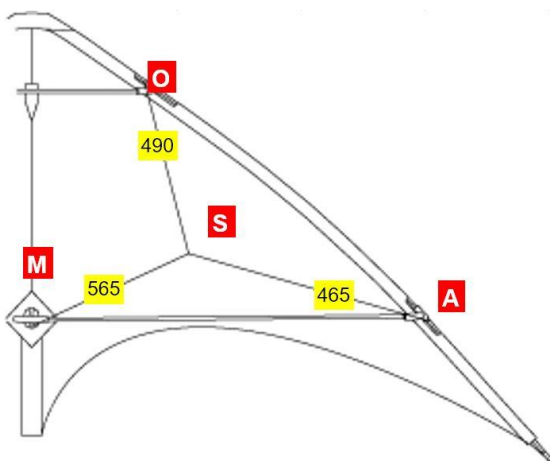

Intruder

Customer Support Sheet

Allgemeine Infos

Spannweite	228 cm
Höhe	89 cm
Tuch	Icarex P31
Wind	2 - 5 Bft.
Level	Fortgeschrittene
Kategorie	Trick
Auslieferung	kite only

Waage

Material 70 kg Dyneema

Gestänge

Stäbe	Bezeichnung	#	Länge (mm)
Leitkante oben	Skyshark P200	2	825
Leitkante unten	Skyshark PT5	2	595
Kiel	Skyshark P200	1	825
Obere Spreize	Kohlefaser, Rohr 5 mm	1	494
Untere Spreize	Skyshark PT5	2	720
Standoff	Kohlefaser, Vollstab 2,5 mm	4	270

Einbauteile

Position	Bezeichnung	#
Obere Leitkante	APA B	2
Untere Leitkante	TAPA	2
Flügelspitze	HQ 6 mm plus Endkappe	2
Kielstabende	Kielgewicht 15 g plus Messingstab	1
Leitkantenmuffe	JoJo Stopper Exel	2
Standoff/Spreize	HQ klein	2
Standoff/Segel	Standoff Segel mit Schraube 2,5 mm	4
Kreuzverbinder	Kennykreuz	1
Leitkantenmuffe	Vollstab Skyshark	2

Weitere Hinweise

empfohlene Flugleinen
Dyneema 38 - 60 daN, 25 - 30 m