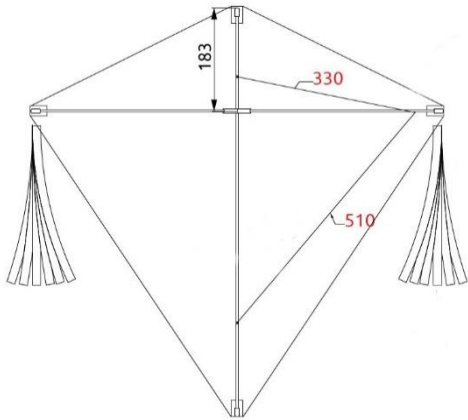

Kinderdrachen

Eddy-Drachen

Allgemeine Informationen

Spannweite	75 cm
Höhe	75 cm
Windbereich	2 - 5 Bft.
Tuch	70D Polyester
Auslieferung	Polyesterleine 50 m auf Handgriff ca. 20 DaN

Artikelnummern

Jolly Roger	40006
Eddy Herman	40007
Eddy Rainbow	40009
Eddy Blika	40010
Clown Charly	40014

Spannweite	90 cm
Höhe	66 cm
Windbereich	2 - 4 Bft.
Tuch	70D Polyester
Auslieferung	Polyesterleine 50 m auf Handgriff ca. 20 DaN

Artikelnummern

rainbow	40011
pink	40012
gelb	40013

Einbauteile

Kiel	Fiberglas Vollstab, 3 mm	#	Länge
Spreizen oben	Fiberglas Vollstab, 3 mm	1	430 mm
Spreizen unten	Fiberglas Vollstab, 1.5 mm	2	800 mm
Endkappen	3 mm	2	330 mm
Endkappen	2 mm	6	
		4	

Schmetterling klein

Allgemeine Informationen

Spannweite	66 cm
Höhe	42 cm
Windbereich	2 - 4 Bft.
Tuch	70D Polyester
Auslieferung	Polyesterleine 30 m auf Handgriff ca. 10 DaN

Artikelnummern

rainbow	41030
orange	41031

Einbauteile

		#	Länge
Kiel	Fiberglas Vollstab, 1,6 mm	1	250 mm
Spreizen oben	Fiberglas Vollstab, 1,6 mm	2	497 mm
Endkappen	2 mm	6	

Mini-Delta

Allgemeine Informationen

Spannweite	80 cm
Höhe	180 cm
Windbereich	2 - 4 Bft.
Tuch	70D Polyester
Auslieferung	Polyesterleine 30 m auf Handgriff ca. 10 DaN