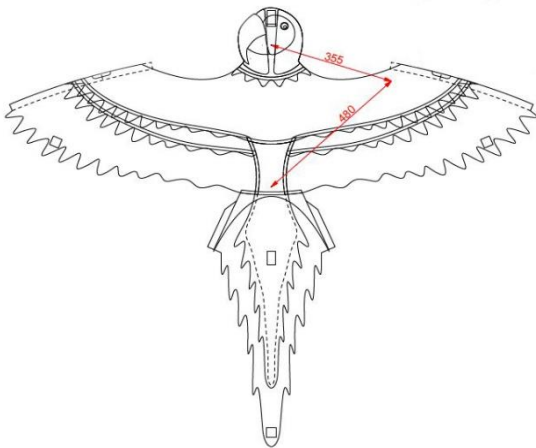

Einbauteile

		#	Länge
Kiel	Fiberglas Vollstab, 1,6 mm	1	250 mm
Spreizen oben	Fiberglas Vollstab, 1,6 mm	2	497 mm
Endkappen	2 mm	6	

Mini-Delta

Allgemeine Informationen

Spannweite	80 cm
Höhe	180 cm
Windbereich	2 - 4 Bft.
Tuch	70D Polyester
Auslieferung	Polyesterleine 30 m auf Handgriff ca. 10 DaN

Artikelnummern

Jolly Roger	40022
rainbow	40021

Einbauteile

		#	Länge
Leitkante	Fiberglas Vollstab, 2,5 mm	2	385 mm
Kiel	Fiberglas Vollstab, 2,5 mm	1	470 mm
Querspreize	Fiberglas Vollstab, 2,5 mm	1	385 mm
Endkappen	2 mm	4	

Kalle Krake

Allgemeine Informationen	
Spannweite	50 cm
Höhe	190 cm
Windbereich	2 - 4 Bft.
Tuch	70D Polyester
Auslieferung	Polyesterleine 50 m auf Handgriff ca. 20 DaN
Artikelnummer	41026

Einbauteile		#	Länge
Leitkante	Fiberglas, 2,5 mm	2	
Endkappen	2 mm	2	

Ara Alexa

Allgemeine Informationen	
Spannweite	140 cm
Höhe	118 cm
Windbereich	2 - 4 Bft.
Tuch	70D Polyester
Auslieferung	Polyesterleine 50 m auf Handgriff ca. 20 DaN
Artikelnummer	40023

Einbauteile		#	Länge
Leitkante	Fiberglas Rohr, 4 mm	2	385 mm
Spreize	Fiberglas Rohr, 4 mm	2	440 mm
Kiel	Fiberglas Rohr, 4 mm	1	700 mm
Segellatten	Fiberglas, 1,6 mm	1	500 mm
Eddykreuz	4/4 mm	1	
Endkappen	1,6 mm	2	