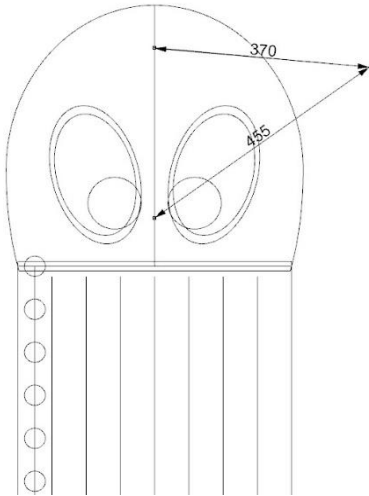

Schmetterling klein

Allgemeine Informationen

Spannweite	66 cm
Höhe	42 cm
Windbereich	2 - 4 Bft.
Tuch	70D Polyester
Auslieferung	Polyesterleine 30 m auf Handgriff ca. 10 DaN

Artikelnummern

rainbow	41030
orange	41031

Einbauteile

		#	Länge
Kiel	Fiberglas Vollstab, 1,6 mm	1	250 mm
Spreizen oben	Fiberglas Vollstab, 1,6 mm	2	497 mm
Endkappen	2 mm	6	

Mini-Delta

Allgemeine Informationen

Spannweite	80 cm
Höhe	180 cm
Windbereich	2 - 4 Bft.
Tuch	70D Polyester
Auslieferung	Polyesterleine 30 m auf Handgriff ca. 10 DaN

Kalle Krake

Allgemeine Informationen	
Spannweite	50 cm
Höhe	190 cm
Windbereich	2 - 4 Bft.
Tuch	70D Polyester
Auslieferung	Polyesterleine 50 m auf Handgriff ca. 20 DaN
Artikelnummer	41026

Einbauteile		#	Länge
Leitkante	Fiberglas, 2,5 mm	2	
Endkappen	2 mm	2	

Ara Alexa

Allgemeine Informationen	
Spannweite	140 cm
Höhe	118 cm
Windbereich	2 - 4 Bft.
Tuch	70D Polyester
Auslieferung	Polyesterleine 50 m auf Handgriff ca. 20 DaN
Artikelnummer	40023

Einbauteile		#	Länge
Leitkante	Fiberglas Rohr, 4 mm	2	385 mm
Spreize	Fiberglas Rohr, 4 mm	2	440 mm
Kiel	Fiberglas Rohr, 4 mm	1	700 mm
Segellatten	Fiberglas, 1,6 mm	1	500 mm
Eddykreuz	4/4 mm	1	
Endkappen	1,6 mm	2	