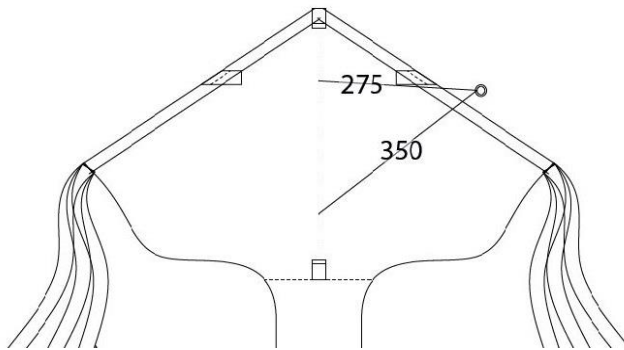

Spannweite	90 cm
Höhe	66 cm
Windbereich	2 - 4 Bft.
Tuch	70D Polyester
Auslieferung	Polyesterleine 50 m auf Handgriff ca. 20 DaN

Artikelnummern

rainbow	40011
pink	40012
gelb	40013

Einbauteile

Kiel	Fiberglas Vollstab, 3 mm	#	Länge
Spreizen oben	Fiberglas Vollstab, 3 mm	1	430 mm
Spreizen unten	Fiberglas Vollstab, 1.5 mm	2	800 mm
Endkappen	3 mm	2	330 mm
Endkappen	2 mm	6	
		4	

Schmetterling klein

Allgemeine Informationen

Spannweite	66 cm
Höhe	42 cm
Windbereich	2 - 4 Bft.
Tuch	70D Polyester
Auslieferung	Polyesterleine 30 m auf Handgriff ca. 10 DaN

Artikelnummern

rainbow	41030
orange	41031

Einbauteile

		#	Länge
Kiel	Fiberglas Vollstab, 1,6 mm	1	250 mm
Spreizen oben	Fiberglas Vollstab, 1,6 mm	2	497 mm
Endkappen	2 mm	6	

Mini-Delta

Allgemeine Informationen

Spannweite	80 cm
Höhe	180 cm
Windbereich	2 - 4 Bft.
Tuch	70D Polyester
Auslieferung	Polyesterleine 30 m auf Handgriff ca. 10 DaN

Flux Delta S

Allgemeine Informationen

Spannweite	100 cm
Höhe	238 cm
Windbereich	2 - 6 Bft.
Tuch	70D Polyester
Auslieferung	Polyesterleine 50 m auf Handgriff ca. 20 DaN

Artikelnummer 30041

Einbauteile

		#	Länge
Leitkante	Fiberglas, 3 mm Vollstab	2	520 mm
Querspreize	Fiberglas, 3 mm Vollstab	1	432 mm
Kiel	Fiberglas, 3 mm Vollstab	1	475 mm