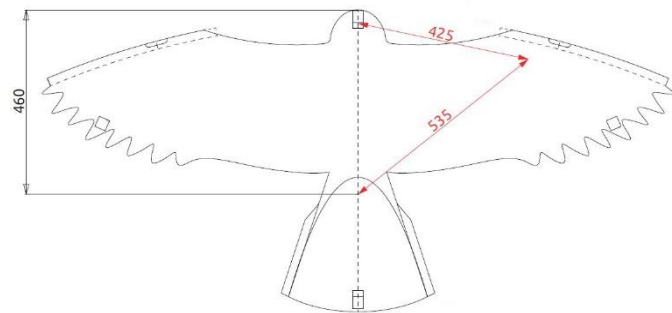

Kalle Krake

Allgemeine Informationen	
Spannweite	50 cm
Höhe	190 cm
Windbereich	2 - 4 Bft.
Tuch	70D Polyester
Auslieferung	Polyesterleine 50 m auf Handgriff ca. 20 DaN
Artikelnummer	41026

Einbauteile		#	Länge
Leitkante	Fiberglas, 2,5 mm	2	
Endkappen	2 mm	2	

Ara Alexa

Allgemeine Informationen	
Spannweite	140 cm
Höhe	118 cm
Windbereich	2 - 4 Bft.
Tuch	70D Polyester
Auslieferung	Polyesterleine 50 m auf Handgriff ca. 20 DaN
Artikelnummer	40023

Einbauteile		#	Länge
Leitkante	Fiberglas Rohr, 4 mm	2	385 mm
Spreize	Fiberglas Rohr, 4 mm	2	440 mm
Kiel	Fiberglas Rohr, 4 mm	1	700 mm
Segellatten	Fiberglas, 1,6 mm	1	500 mm
Eddykreuz	4/4 mm	1	
Endkappen	1,6 mm	2	

Drache Wilma

Allgemeine Informationen	
Spannweite	140 cm
Höhe	118 cm
Windbereich	2 - 4 Bft.
Tuch	70D Polyester
Auslieferung	Polyesterleine 50 m auf Handgriff ca. 20 DaN
Artikelnummer	40034

Einbauteile		#	Länge
Leitkante	Fiberglas Rohr, 4 mm	2	385 mm
Spreize	Fiberglas Rohr, 4 mm	2	440 mm
Kiel	Fiberglas Rohr, 4 mm	1	700 mm
Segellatten	Fiberglas, 1,6 mm	1	500 mm
Eddykreuz	4/4 mm	1	
Endkappen	1,6 mm	2	

Milan

Allgemeine Informationen	
Spannweite	150 cm
Höhe	75 cm
Windbereich	2 - 4 Bft.
Tuch	70D Polyester
Auslieferung	Polyesterleine 50 m auf Handgriff ca. 20 DaN
Artikelnummer	41001

Einbauteile		#	Länge
Leitkante	Fiberglas Vollstab, 3 mm	2	430 mm
Spreize	Fiberglas Rohr, 4 mm	2	500 mm
Kiel	Fiberglas Rohr, 4 mm	1	740 mm
Schwanzsegel	Fiberglas, Vollstab, 2 mm	2	650 mm
extra Spreize	Fiberglas Rohr, 3 mm	1	305 mm
Eddykreuz	4 mm	1	
Endkappen	3 mm	6	
	4 mm	6	