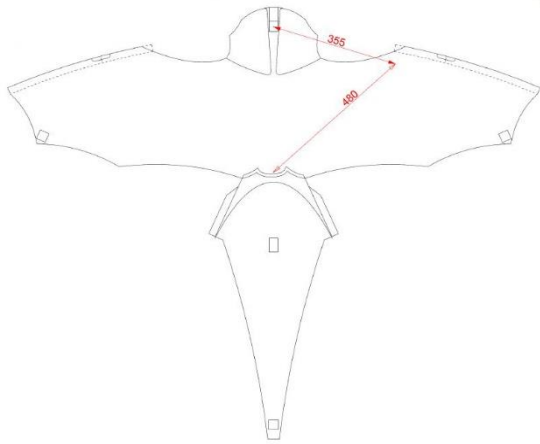

Einbauteile

		#	Länge
Kiel	Fiberglas Vollstab, 1,6 mm	1	250 mm
Spreizen oben	Fiberglas Vollstab, 1,6 mm	2	497 mm
Endkappen	2 mm	6	

Mini-Delta

Allgemeine Informationen

Spannweite	80 cm
Höhe	180 cm
Windbereich	2 - 4 Bft.
Tuch	70D Polyester
Auslieferung	Polyesterleine 30 m auf Handgriff ca. 10 DaN

Kalle Krake

Allgemeine Informationen	
Spannweite	50 cm
Höhe	190 cm
Windbereich	2 - 4 Bft.
Tuch	70D Polyester
Auslieferung	Polyesterleine 50 m auf Handgriff ca. 20 DaN
Artikelnummer	41026

Einbauteile		#	Länge
Leitkante	Fiberglas, 2,5 mm	2	
Endkappen	2 mm	2	

Ara Alexa

Allgemeine Informationen	
Spannweite	140 cm
Höhe	118 cm
Windbereich	2 - 4 Bft.
Tuch	70D Polyester
Auslieferung	Polyesterleine 50 m auf Handgriff ca. 20 DaN
Artikelnummer	40023

Einbauteile		#	Länge
Leitkante	Fiberglas Rohr, 4 mm	2	385 mm
Spreize	Fiberglas Rohr, 4 mm	2	440 mm
Kiel	Fiberglas Rohr, 4 mm	1	700 mm
Segellatten	Fiberglas, 1,6 mm	1	500 mm
Eddykreuz	4/4 mm	1	
Endkappen	1,6 mm	2	

Drache Wilma

Allgemeine Informationen	
Spannweite	140 cm
Höhe	118 cm
Windbereich	2 - 4 Bft.
Tuch	70D Polyester
Auslieferung	Polyesterleine 50 m auf Handgriff ca. 20 DaN
Artikelnummer	40034

Einbauteile		#	Länge
Leitkante	Fiberglas Rohr, 4 mm	2	385 mm
Spreize	Fiberglas Rohr, 4 mm	2	440 mm
Kiel	Fiberglas Rohr, 4 mm	1	700 mm
Segellatten	Fiberglas, 1,6 mm	1	500 mm
Eddykreuz	4/4 mm	1	
Endkappen	1,6 mm	2	