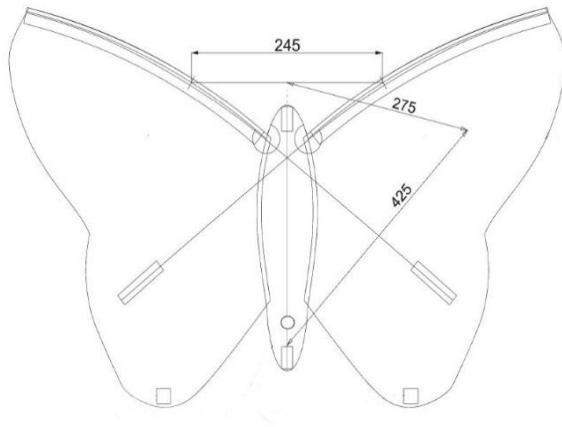

Spannweite	90 cm
Höhe	66 cm
Windbereich	2 - 4 Bft.
Tuch	70D Polyester
Auslieferung	Polyesterleine 50 m auf Handgriff ca. 20 DaN

Artikelnummern

rainbow	40011
pink	40012
gelb	40013

Einbauteile

Kiel	Fiberglas Vollstab, 3 mm	#	Länge
Spreizen oben	Fiberglas Vollstab, 3 mm	1	430 mm
Spreizen unten	Fiberglas Vollstab, 1.5 mm	2	800 mm
Endkappen	3 mm	2	330 mm
Endkappen	2 mm	6	
		4	

Schmetterling klein

Allgemeine Informationen

Spannweite	66 cm
Höhe	42 cm
Windbereich	2 - 4 Bft.
Tuch	70D Polyester
Auslieferung	Polyesterleine 30 m auf Handgriff ca. 10 DaN

Artikelnummern

rainbow	41030
orange	41031

Einbauteile

		#	Länge
Kiel	Fiberglas Vollstab, 1,6 mm	1	250 mm
Spreizen oben	Fiberglas Vollstab, 1,6 mm	2	497 mm
Endkappen	2 mm	6	

Mini-Delta

Allgemeine Informationen

Spannweite	80 cm
Höhe	180 cm
Windbereich	2 - 4 Bft.
Tuch	70D Polyester
Auslieferung	Polyesterleine 30 m auf Handgriff ca. 10 DaN

Ara Alexa

Allgemeine Informationen	
Spannweite	140 cm
Höhe	118 cm
Windbereich	2 - 4 Bft.
Tuch	70D Polyester
Auslieferung	Polyesterleine 50 m auf Handgriff ca. 20 DaN
Artikelnummer	40023

Einbauteile		#	Länge
Leitkante	Fiberglas Rohr, 4 mm	2	385 mm
Spreize	Fiberglas Rohr, 4 mm	2	440 mm
Kiel	Fiberglas Rohr, 4 mm	1	700 mm
Segellatten	Fiberglas, 1,6 mm	1	500 mm
Eddykreuz	4/4 mm	1	
Endkappen	1,6 mm	2	