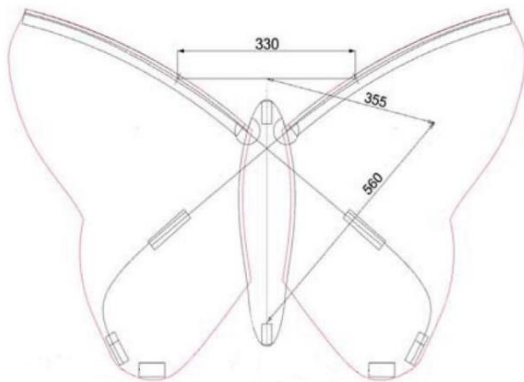

Kinderdrachen

Eddy-Drachen

Allgemeine Informationen

Spannweite	75 cm
Höhe	75 cm
Windbereich	2 - 5 Bft.
Tuch	70D Polyester
Auslieferung	Polyesterleine 50 m auf Handgriff ca. 20 DaN

Artikelnummern

Jolly Roger	40006
Eddy Herman	40007
Eddy Rainbow	40009
Eddy Blika	40010
Clown Charly	40014

Einbauteile

Kiel	Fiberglas Rohr, 4 mm	#	Länge
Querspreize	Fiberglas Rohr, 4 mm	1	750 mm
Endkappen	4 mm	2	350 mm
Eddykreuz	4 mm	4	
Stopperclips	4 mm	1	

Customer Support Sheet

Schmetterling groß

Allgemeine Informationen

Schmetterling klein

Allgemeine Informationen

Spannweite	66 cm
Höhe	42 cm
Windbereich	2 - 4 Bft.
Tuch	70D Polyester
Auslieferung	Polyesterleine 30 m auf Handgriff ca. 10 DaN

Artikelnummern

rainbow	41030
orange	41031

Einbauteile

		#	Länge
Kiel	Fiberglas Vollstab, 1,6 mm	1	250 mm
Spreizen oben	Fiberglas Vollstab, 1,6 mm	2	497 mm
Endkappen	2 mm	6	

Mini-Delta

Allgemeine Informationen

Spannweite	80 cm
Höhe	180 cm
Windbereich	2 - 4 Bft.
Tuch	70D Polyester
Auslieferung	Polyesterleine 30 m auf Handgriff ca. 10 DaN