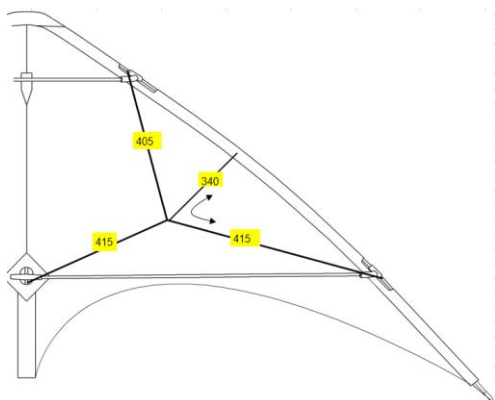

Lucy

Allgemeine Infos

Spannweite	145 cm
Höhe	71 cm
Tuch	Spinnakernylon
Wind	2 - 5 Bft.
Level	Einsteiger
Kategorie	Einsteiger
Auslieferung	rtf 2 x 25m Polyesterleine Lenkschlaufen

Customer Support Sheet

Waage

Material
45 kp Polyester

Gestänge

Stäbe	Bezeichnung	#	Länge (mm)
Leitkante	Hybridrohr 4 mm	2	1000
Kiel	Hybridrohr 4 mm	1	600
Obere Spreize	Hybridrohr 4 mm	1	340
Untere Spreize	Hybridrohr 4 mm	1	1000
Standoff	Fiberglas Vollstab 2 mm	2	230

Einbauteile

Position	Bezeichnung	#
Leitkante	APA 4 mm	4
Flügelspitze	Splittnocke, 4 mm	2
Kielstabende	PVC Schlauchstück	1
Standoff/Spreize	Standoff Spreize 4/2 mm	2
Kreuzverbinder	O-Ring	1

Standoff connector/spreader