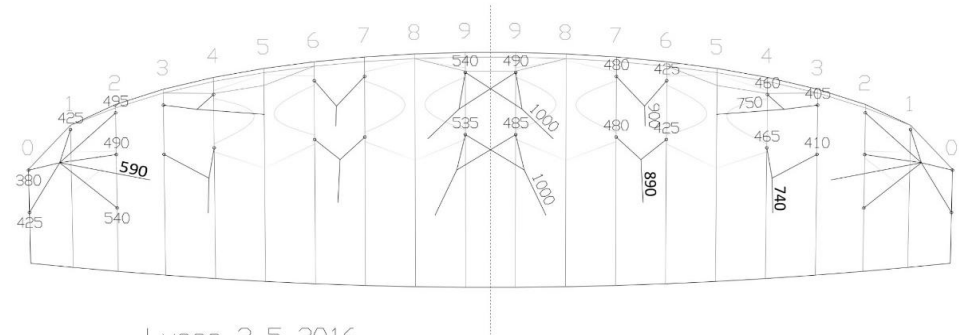

Lycos 2016

Lycos 2.0

Allgemeine Informationen

Spannweite	210 cm
Tiefe	55 cm
Aspect Ratio	4,5
Fläche	1,0 m ²
Anzahl Zellen	18
Windbereich	2 - 6 Bft.
Tuch	40 D Nylon
Auslieferung	kite only

Waage	100 DaN Dyneema
Schnurempfehlung	100 kg Dyneema 30 m

Customer Support Sheet

Lycos 2.5

Allgemeine Informationen

Spannweite	250 cm
Tiefe	66 cm
Aspect Ratio	4,3
Fläche	1,44 m ²
Anzahl Zellen	19
Windbereich	2 - 6 Bft.
Tuch	40 D Nylon
Auslieferung	kite only

Waage	100 DaN Dyneema
Schnurempfehlung	100 bis 150 kg Dyneema, 35 m

Lycos 2.5 2016

Lycos 3.0

Allgemeine Informationen

Spannweite	300 cm
Tiefe	72 cm
Aspect Ratio	5
Fläche	185 m ²
Anzahl Zellen	22
Windbereich	1,5 - 6 Bft.
Tuch	40 D Nylon
Auslieferung	kite only

Waage	100 DaN Dyneema
Schnurempfehlung	150 kg Dyneeman 35 m