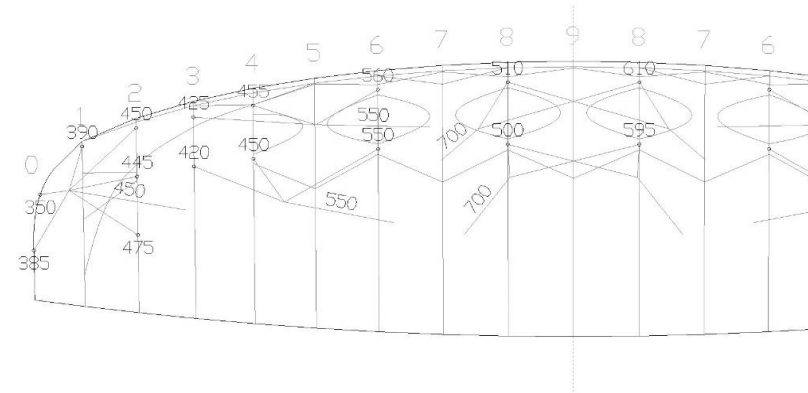

Lycos 2016

Lycos 2.0

Allgemeine Informationen

Spannweite	210 cm
Tiefe	55 cm
Aspect Ratio	4,5
Fläche	1,0 m ²
Anzahl Zellen	18
Windbereich	2 - 6 Bft.
Tuch	40 D Nylon
Auslieferung	kite only

Waage	100 DaN Dyneema
Schnurempfehlung	100 kg Dyneema 30 m

Customer Support Sheet

Lycos 2.5

Allgemeine Informationen

Spannweite	250 cm
Tiefe	66 cm
Aspect Ratio	4,3
Fläche	1,44 m ²
Anzahl Zellen	19
Windbereich	2 - 6 Bft.
Tuch	40 D Nylon
Auslieferung	kite only

Waage	100 DaN Dyneema
Schnurempfehlung	100 bis 150 kg Dyneema, 35 m

Lycos 2.5 2016

Lycos 3.0

Allgemeine Informationen

Spannweite	300 cm
Tiefe	72 cm
Aspect Ratio	5
Fläche	185 m ²
Anzahl Zellen	22
Windbereich	1,5 - 6 Bft.
Tuch	40 D Nylon
Auslieferung	kite only

Waage	100 DaN Dyneema
Schnurempfehlung	150 kg Dyneeman 35 m