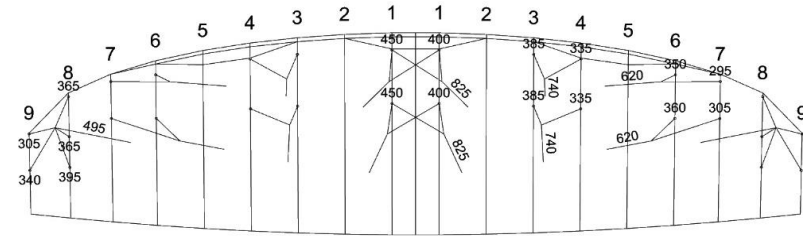

Customer Support Sheet

Lycos 2.0 2019_2