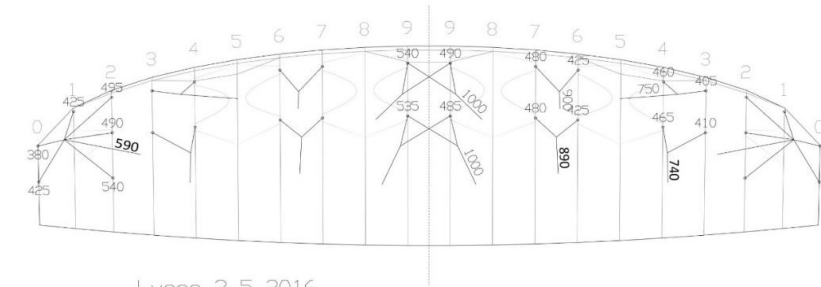

#### Allgemeine Informationen

Spannweite	210 cm
Tiefe	55 cm
Aspect Ratio	4,5
Fläche	1,0 m <sup>2</sup>
Anzahl Zellen	18
Windbereich	2 - 6 Bft.
Tuch	40 D Nylon
Auslieferung	kite only

Waage	70 DaN Dyneema
Schnurempfehlung	100 kg Dyneema 30 m

#### Allgemeine Informationen

Spannweite	250 cm
Tiefe	66 cm
Aspect Ratio	4,3
Fläche	1,44 m <sup>2</sup>
Anzahl Zellen	19
Windbereich	2 - 6 Bft.
Tuch	40 D Nylon
Auslieferung	kite only

Waage	70 DaN Dyneema
Schnurempfehlung	100 bis 150 kg Dyneema, 35 m

### Allgemeine Informationen

Spannweite	300 cm
Tiefe	72 cm
Aspect Ratio	5
Fläche	185 m <sup>2</sup>
Anzahl Zellen	22
Windbereich	1,5 - 6 Bft.
Tuch	40 D Nylon
Auslieferung	kite only

Waage	70 DaN Dyneema
Schnurempfehlung	150 kg Dyneeman 35 m