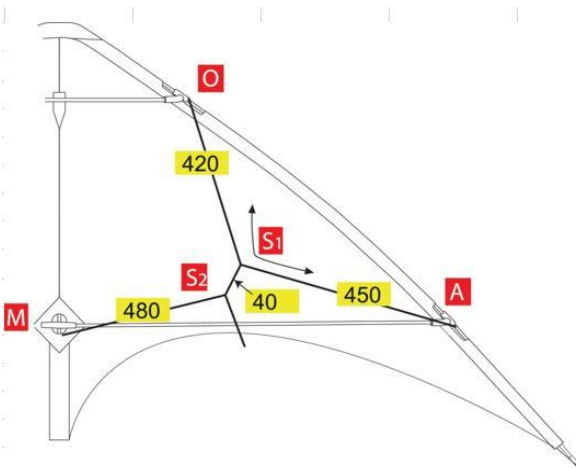

Maraca light

Customer Support Sheet

Artikelnummer 20025

Allgemeine Infos

Spannweite	210 cm
Höhe	82 cm
Tuch	40 D Ripstop Nylon
Wind	1 - 4 Bft.
Level	Fortgeschrittene
Kategorie	Leichtwinddrachen
Auslieferung	kite only

Artikelnummer 20030

Gestänge

Stäbe	Bezeichnung	#	Länge (mm)
Leitkante oben	Kohlefaser Rohr 4 mm	2	650
Leitkante unten	Kohlefaser Rohr 4 mm	2	650
Kiel	Kohlefaser Rohr 4 mm	1	800
Obere Spreize	Kohlefaser Rohr 4 mm	1	460
Untere Spreize	Kohlefaser Rohr 5 mm	2	650
Standoff	Kohlefaser Vollstab 2,5 mm	2	240

Waage

Material 25 kg Polyester, cored

Einbauteile

Position	Bezeichnung	#
Obere Leitkante	Leitkantenverbinder 4/4	2
Untere Leitkante	Leitkantenverbinder 4/5	2
Flügelspitze	Splittnocke 4 mm	2
Kielstabende	6 g, 4 mm Kupfergewicht	1
Standoff/Spreize	Standoff Spreize 5/3	2
Standoff/Segel	Standoff Segel mit Schraube 2,5 mm	2
Kreuzverbinder	Mittelkreuz 5 mm	1
Leitkantenmuffe	Aluhülse 4 mm	2
	Stopperclips	4 mm
	Endkappen	4 mm

Weitere Hinweise

empfohlene Flugleinen
Dyneema 20 - 55 kg, 25 m