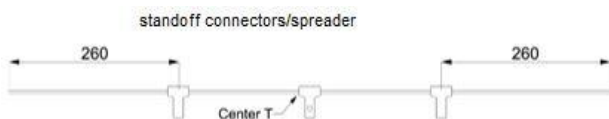

Customer Support Sheet