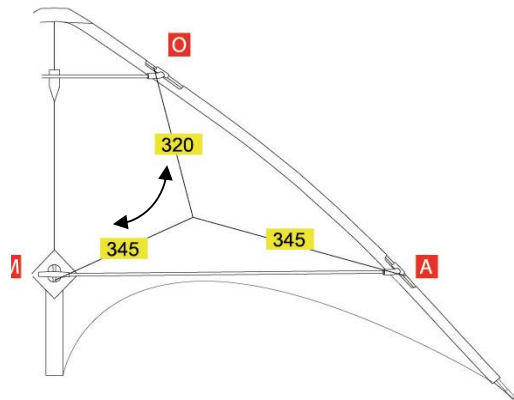

Maraca Mini

Artikelnummer 20040

Waage

Material 50 kp Dyneema

Allgemeine Infos

Spannweite	138 cm
Höhe	59 cm
Tuch	Icarex
Wind	0,5 - 2,5 Bft
Level	Fortgeschrittene
Kategorie	Leichtwind
Auslieferung	rtf
	Flugleinen 20 kg Dyneema, 20 m
	Fingerschlaufen

Gestänge

Stäbe	Bezeichnung	#	Länge (mm)
Leitkante	Kohlefaser Vollstab 2,5 mm	2	900
Kiel	Kohlefaser Vollstab 2,5 mm	1	550
Obere Spreize	Kohlefaser Vollstab 2,5 mm	1	320
Untere Spreize	Kohlefaser Vollstab 2,5 mm	1	900
Standoff	Fiberglas 1,5 mm	2	200

Einbauteile

Position	Bezeichnung	#
Leitkante	Leitkantenverbinder 2,5 mm	4
Standoff/Spreize	Leitkantenverbinder 2,5 mm	2
Flügelspitze	Splittnocke 2,5 mm	2
Kreuzverbinder	Kreuzknoten	
Endkappen	2,5 mm	4

Customer Support Sheet