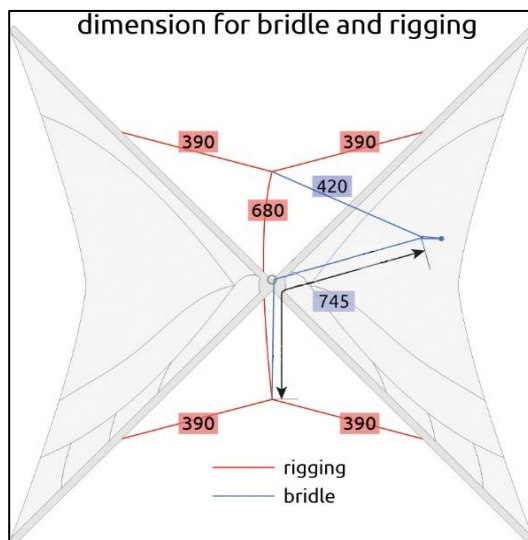

Papillon

Customer Support Sheet

Allgemeine Infos

Spannweite	140 cm
Höhe	140 cm
Tuch	40D Nylon
Wind	0,5 - 2 Bft.
Kategorie	Einleiner
Auslieferung	rtf
	25 kg Polyester auf Spule
	100 m

Artikelnummer 30034

Gestänge

Stäbe	Bezeichnung	#	Länge (mm)
Diagonale	Kohlefaser Rohr, 4mm	2	1000
Querspreize	Kohlefaser Vollstab, 3 mm	1	1000

Waage

Einbauteile

Position	Bezeichnung	#
Endkappe	4 mm	4
	3 mm	2
Ring		

Material

Waage	Polyester, 25 kg
Spannschnur	Dyneema 100 kg