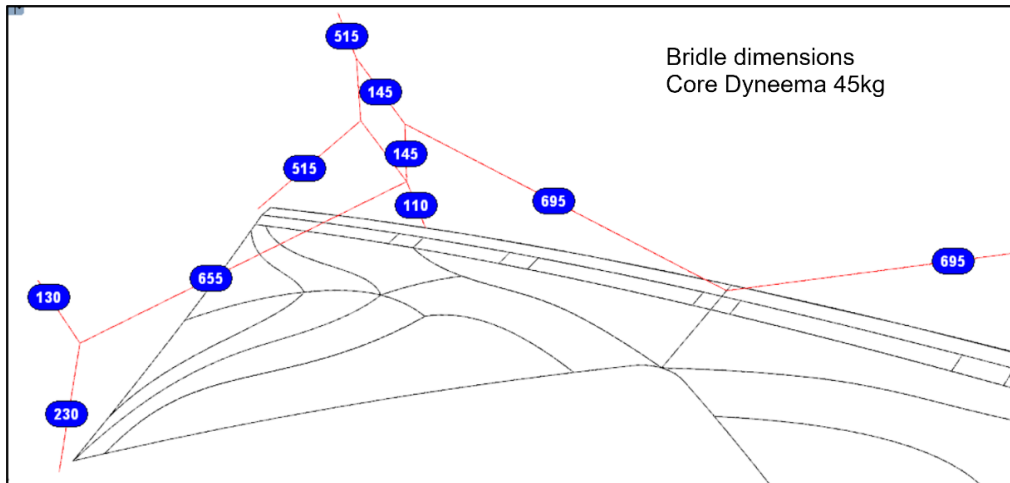

Shiva

Artikelnummer 20032

Artikelnummer 20033

Artikelnummer 20052

Artikelnummer
20054-001 Black Edition rainbow
20054-002 Black Edition rainbow light

Allgemeine Infos

Spannweite 248 cm
Höhe 82 cm
Tuch 40D Nylon
Wind 1,5 - 5 Bft.
Level Vierleiner-Einsteiger
Kategorie Vierleiner
Auslieferung Shiva std. rtf

Einbauteile

Position	Bezeichnung	#	Länge (mm)
Leitkantenmuffe	Skyshark Innenmuffe	2	100
	Vollstab		
	Splittkappen 8mm	6	
	Unterlegscheiben Kunststoff	8	

Weitere Hinweise

Bestabung Shiva Black Edition rainbow light (20054-002):

	Skyshark P2x	5	825
Leitkantenmuffe	Skyshark Innenmuffe Rohr	2	100

Bestabung Shiva Black Edition rainbow (20054-001):

	Skyshark P400	5	825
Leitkantenmuffe	Skyshark Innenmuffe	2	100
	Vollstab		

Waage

Material Dyneema 45 kp, cored