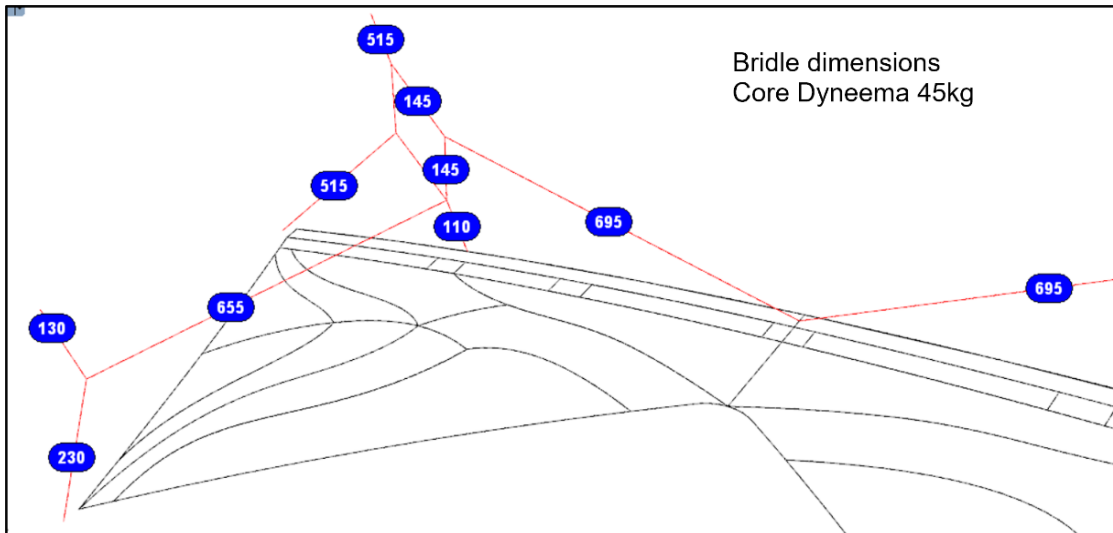

Waage

Material Dyneema 45 kp, cored