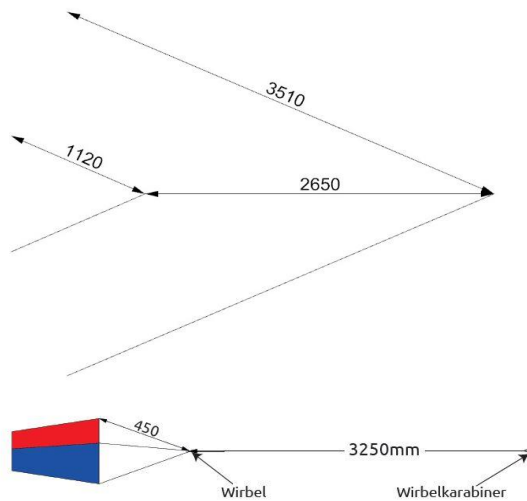

Shuttle

Artikelnummer Shuttle 1.5

30045-001	gelb
30045-002	rot
30045-003	orange

Artikelnummer Shuttle 2.5

30046-001	gelb
30046-002	rot
30046-003	orange
30046-004	grün
30046-005	purple

Waage

Shuttle 1.5 m²

Material: 70 DaN Dyneema ummantelt

Customer Support Sheet

Allgemeine Infos

	1.5 m²	2.5 m²
Spannweite	180 cm	238 cm
Höhe	110 cm	142 cm
Tuch	40D Nylon	40D Nylon
Wind	2 - 5 Bft.	2 - 5 Bft.
Level	Einsteiger	Einsteiger
Kategorie	Einleiner	Einleiner
Auslieferung	kite only	kite only

Weitere Hinweise

empfohlene Flugleinen	75-100 DaN	100 - 150 DaN
-----------------------	------------	---------------

Shuttle 2.5 m²