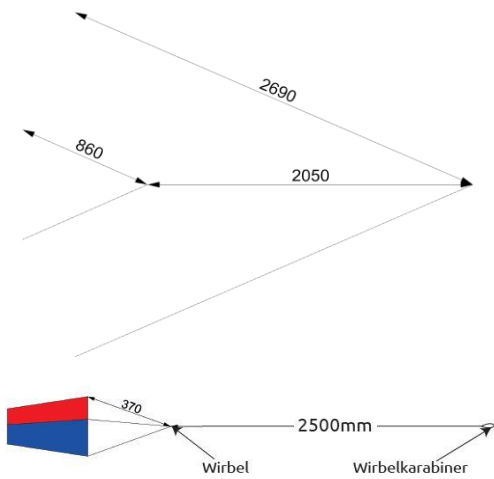

Shuttle

Artikelnummer Shuttle 1.5

30045-001	gelb
30045-002	rot
30045-003	orange

Artikelnummer Shuttle 2.5

30046-001	gelb
30046-002	rot
30046-003	orange
30046-004	grün
30046-005	purple

Waage

Shuttle 1.5 m²

Material: 70 DaN Dyneema ummantelt

Customer Support Sheet

Allgemeine Infos

	1.5 m²	2.5 m²
Spannweite	180 cm	238 cm
Höhe	110 cm	142 cm
Tuch	40D Nylon	40D Nylon
Wind	2 - 5 Bft.	2 - 5 Bft.
Level	Einsteiger	Einsteiger
Kategorie	Einleiner	Einleiner
Auslieferung	kite only	kite only

Weitere Hinweise

empfohlene Flugleinen	75-100 DaN	100 - 150 DaN
-----------------------	------------	---------------

Shuttle 2.5 m²