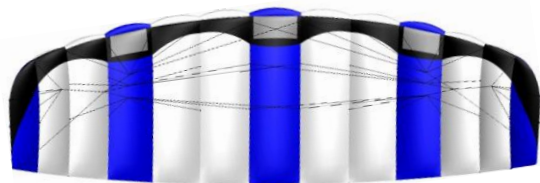

Smithi pro

Allgemeine Informationen

Spannweite 200 cm
 Tiefe 66 cm
 Aspect Ratio 3,6
 Anzahl Zellen 13
 Fläche 1,1 m²
 Windbereich 1,5 - 5 Bft.
 Tuch Porche Skytex 40
 Auslieferung kite only

Waage 100 DaN Dyneema

Schnurempfehlung:

50 DaN Dyneema
 4 x 25 m

Customer Support Sheet