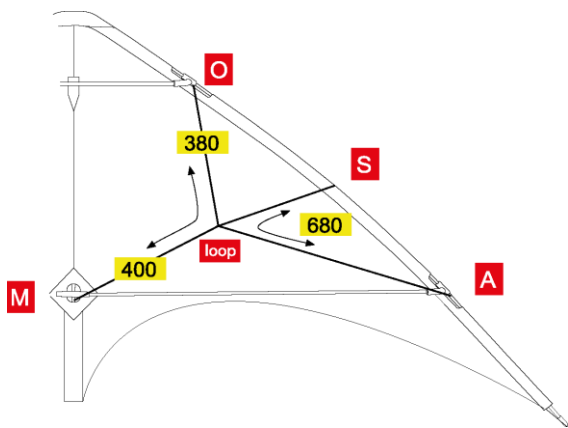

Soulmate 2024

Customer Support Sheet

Artikelnummer 20068

Artikelnummer 20067

Waage

Material 25 kg Polyester

Standoff Position

Allgemeine Infos

Spannweite	148 cm
Höhe	60 cm
Tuch	40D Nylon
Wind	1,5-4 Bft.
Level	Einsteiger
Kategorie	Lenkdrachen
Auslieferung	rtf
	2x25m Leinen, 25 kg Polyester mit Flugschlaufen

Gestänge

Stäbe	Bezeichnung	#	Länge (mm)
Leitkante oben	Fiberglas Rohr 4mm	2	500
Leitkante unten	Fiberglas Rohr 4mm	2	500
Kiel	Fiberglas Rohr 4mm	1	600
Obere Spreize	Fiberglas Rohr 4mm	1	385
Untere Spreize	Fiberglas Rohr 5mm	2	497
Standoff	Fiberglas Vollstab 2mm	2	190

Einbauteile

Position	Bezeichnung	#
Obere Leitkante	Leitkantenverbinder 4/4	2
Untere Leitkante	Leitkantenverbinder 4/5	2
Flügelspitze	Splittnocke 4mm	2
Kielstabende	PE Schlauch	1
Standoff/Spreize	Standoff Spreize 5/2mm	2
Standoff/Segel	Standoff Segel mit Schraube 2mm	2
Kreuzverbinder	Mittelkreuz 5mm	1
Leitkantenmuffe	Aluhülse 4mm	2
	Stopperclips 4mm	6
	Endkappen 4mm	3

Hinweis:

Der Soulmate hat eine geteilte Leitkante. Dadurch entsteht ein Packmaß von 64 cm.