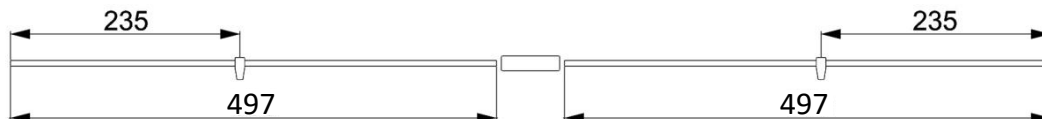

Soulmate 2024

Customer Support Sheet

Artikelnummer 20068

Artikelnummer 20067

Waage

Material 25 kg Polyester

Standoff Position

Allgemeine Infos

Spannweite	148 cm
Höhe	60 cm
Tuch	40D Nylon
Wind	1,5-4 Bft.
Level	Einsteiger
Kategorie	Lenkdrachen
Auslieferung	rtf
	2x25m Leinen, 25 kg Polyester mit Flugschlaufen

Gestänge

Stäbe	Bezeichnung	#	Länge (mm)
Leitkante oben	Fiberglas Rohr 4mm	2	500
Leitkante unten	Fiberglas Rohr 4mm	2	500
Kiel	Fiberglas Rohr 4mm	1	600
Obere Spreize	Fiberglas Rohr 4mm	1	385
Untere Spreize	Fiberglas Rohr 5mm	2	497
Standoff	Fiberglas Vollstab 2mm	2	190

Hinweis:

Der Soulmate hat eine geteilte Leitkante. Dadurch entsteht ein Packmaß von 64 cm.