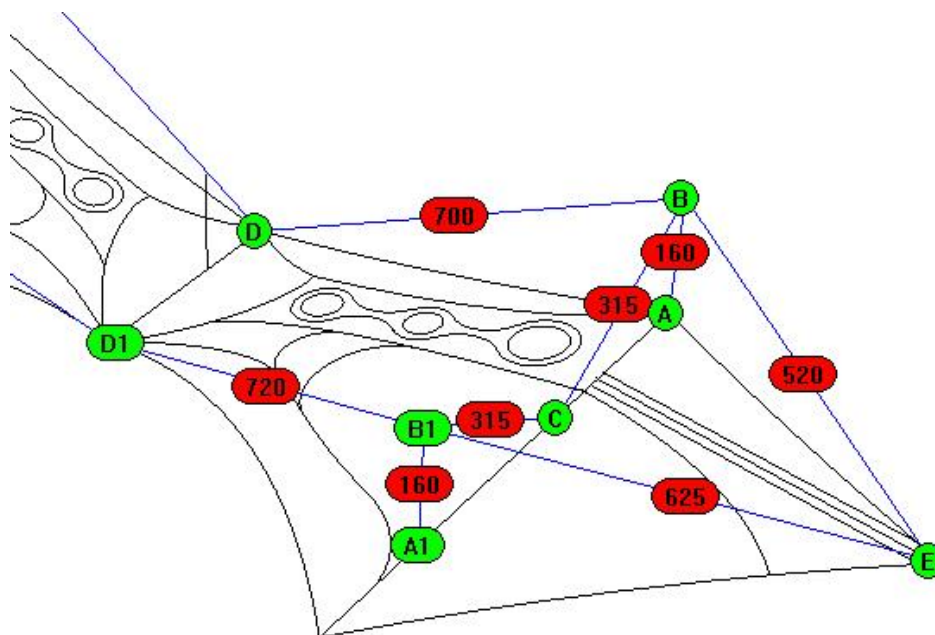

Waage

Material Dyneema 45 kp, cored