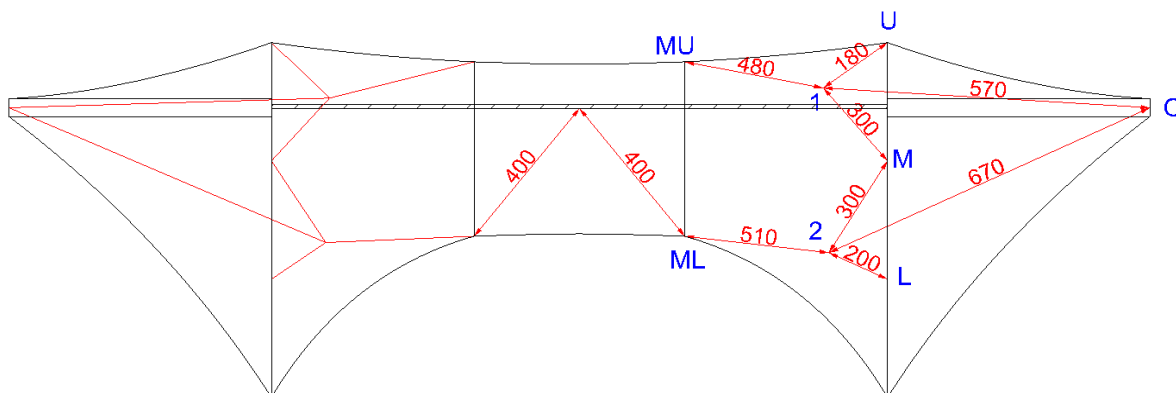

Waage

Material Dyneema 45 kp, cored