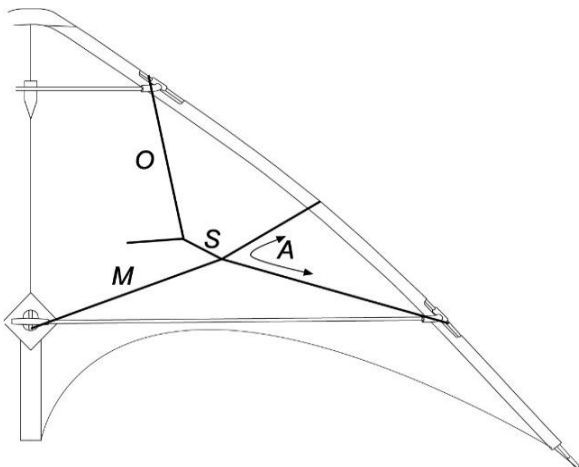

Tomboy (Modell 2016)

Artikelnummer 20009

Artikelnummer 20026

Waage

O	535 mm
S	20 mm
A	900 mm
M	535 mm
Material	45 kp Polyester

Customer Support Sheet

Allgemeine Infos

Spannweite	195 cm
Höhe	90 cm
Tuch	40 D Nylon
Wind	2 – 5 Bft.
Level	Anfänger & Fortgeschrittene
Kategorie	Allround
Auslieferung	rtf
	Flugleinen 70 kg Dyneema, 25m
	Handschlaufen

Gestänge

Stäbe	Bezeichnung	#	Länge (mm)
Leitkante oben	Hybrid Rohr 6 mm	2	650
Leitkante unten	Hybrid Rohr 6 mm	2	650
Kiel	Hybrid Rohr 6 mm	1	760
Obere Spreize	Hybrid Rohr 6 mm	1	445
Untere Spreize	Hybrid Rohr 6 mm	1	650
Standoff	Fiberglas, 3 mm	2	235

Einbauteile

Position	Bezeichnung	#
Obere Leitkante	Leitkantenverbinder 6/6	2
Untere Leitkante	Leitkantenverbinder 6/6	2
Flügelspitze	Splittnocke 6mm	2
Kielstabende	PE-Schlauch	1
Standoff/Spreize	Standoff Spreize 6mm	2
Standoff/Segel	Standoff Segel mit Schraube 3 mm	2
Kreuzverbinder	Mittelkreuz 6 mm	1
	Gummiring 6 mm	
Kielstab/obere Spreize		2
Leitkantenmuffe	Aluhülse 6 mm	2
	Stopperclips	6 mm
	Endkappen	6 mm