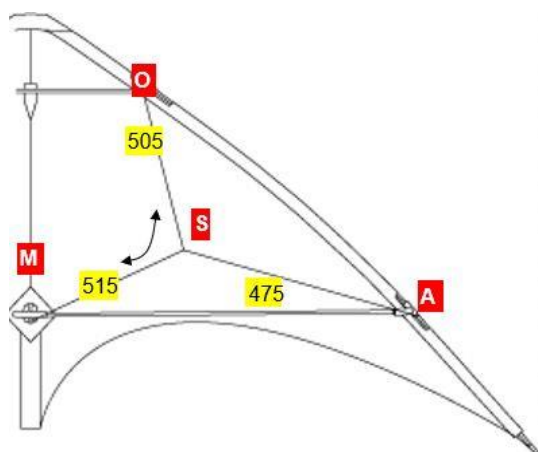

Allgemeine Infos

Spannweite	170 cm
Höhe	58 cm
Tuch	40D Nylon
Wind	3 - 7 Bft.
Level	Experte
Kategorie	Speed
Auslieferung	kite only

Artikelnummer

rot	20055-001
grün	20055-002
orange	20055-003
gelb	20055-004

Gestänge

Stäbe	Bezeichnung	#	Länge (mm)
Leitkante oben	Kohlefaser Rohr, 6 mm	2	1000
Kiel	Kohlefaser Rohr, 6 mm	1	570
Obere Spreize	Kohlefaser Rohr, 6 mm	1	385
Untere Spreize	Kohlefaser Rohr, 6 mm	2	595
Standoff	Fiberglas, 2 mm	2	163
Segellatte	Kohlefaser Rohr, 4 mm	2	205

Waage

Material Dyneema, 70 DaN

Einbauteile

Position	Bezeichnung	#
Leitkante	Leitkantenverbinder 6/6	4
Flügelspitze	Splittnocke 6 mm	2
Kielstabende	PVC Schlauch	1
Standoff/Spreize	Standoff Spreize 6 mm	2
Standoff/Segel	Standoff Segel mit Schraube, 2 mm	2
Kreuzverbinder	Kersch 6 mm	1
Endkappen	6 mm	5
Stopperclips	6 mm	