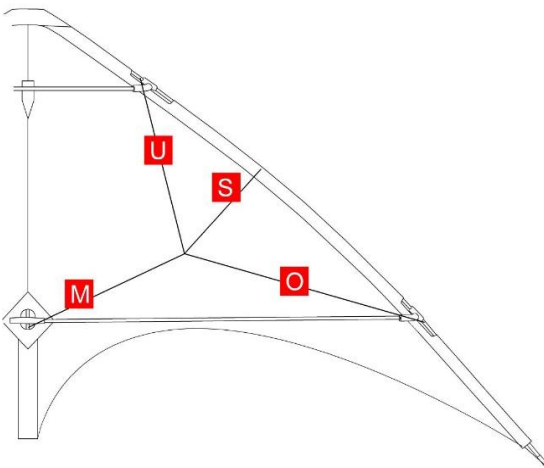

URO 120

Customer Support Sheet

Allgemeine Infos

Spannweite	207 cm
Höhe	67 cm
Tuch	40D Polyester
Wind	2,5 - 7 Bft.
Level	Experte
Kategorie	Speed
Auslieferung	kite only

Waage

U	500 mm
M	515 mm
O	570 mm
S	450 mm

Material Dyneema, 70 DaN

Gestänge

Stäbe

Stäbe	Bezeichnung	#	Länge (mm)
Leitkante oben	Kohlefaser Rohr, 6 mm	2	605
Leitkante unten	Kohlefaser Rohr, 6 mm	2	605
Kiel	Kohlefaser Rohr, 6 mm	1	550
Obere Spreize	Kohlefaser Rohr, 6 mm	1	475
Untere Spreize	Kohlefaser Rohr, 6,7 mm	2	750
Standoff	Fiberglas, 2 mm	2	330
Innere Segellatte	Fiberglas, 2 mm	2	380
Äussere Segellatte	Kohlefaser Vollstab 4 mm	2	200

Einbauteile

Position	Bezeichnung	#
Leitkante	APA	4
Flügelspitze	Exel Splittnocke 6 mm	2
Kreuzverbinder	Mittelkreuz Kersch 6 mm	1
Endkappen	6 mm	3
Stopperclips	6 mm	

Weitere Hinweise

empfohlene Flugleinen
Dyneema, 70 - 100 DaN, 35 m

standoff connectors/spreader