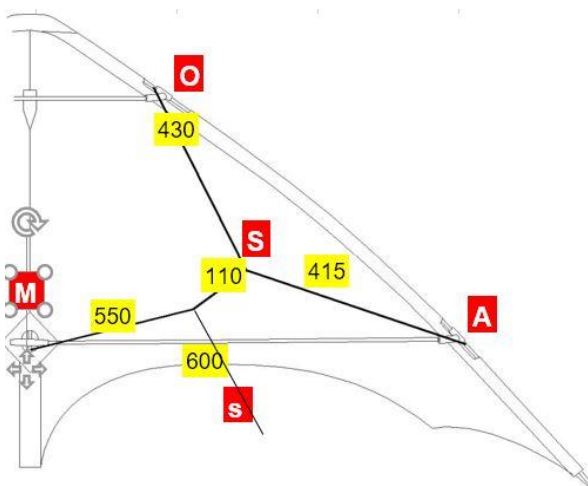

Zodarion light

Customer Support Sheet

Allgemeine Infos

Spannweite	195 cm
Höhe	89 cm
Tuch	40 D Polyester / 40 D Nylon
Wind	1,5 - 4,5 Bft.
Level	Fortgeschrittene
Kategorie	Trick
Auslieferung	kite only

Gestänge

Stäbe	Bezeichnung	#	Länge (mm)
Leitkante unten	Kohlefaser Rohr 5,3 mm	2	650
Kiel	Kohlefaser Rohr 6mm	1	825
Obere Spreize	Kohlefaser Rohr 5,3 mm	1	485
Untere Spreize	Kohlefaser Rohr 6 mm	2	650
Standoff	Fiberglas, 3 mm	2	242
	Fiberglas, 3 mm	2	225

Einbauteile

Position	Bezeichnung	#
Obere Leitkante	Leitkantenverbinder 6 mm	2
Untere Leitkante	Leitkantenverbinder 6 mm	2
Flügelspitze	Splittnocke 6 mm	2
Kielstabende	Schlauchstück 6 mm und Gewicht (austauschbar)	1
Standoff/Spreize	HQ Verbinder	2
Standoff/Segel	Standoff Segel mit Schraube 2 mm und 3 mm	2
Kreuzverbinder	Mittelkreuz 6 mm	1
Leitkante	Jojo Stopper	2
Leitkantenmuffe	Aluhülse	

Weitere Hinweise

empfohlene Flugleinen
55 DaN Dyneema 25 m

Waage

standoff connectors/spreader