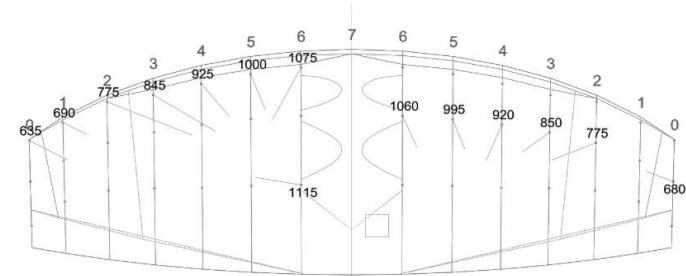

Amigo DC

Amigo DC 1.35

SKU: 10040

General information

Wing span	135 cm
Sail area	0,6 m ²
Wind range	2 - 6 Bft.
Sail	70D Polyester
Delivery	45 kg Dyneema 2x 25 m
Bridle	Controlbar, Kitekiller 25 kp Polyester, braided

Customer Support Sheet

Amigo DC 1.75

SKU: 10041

General information

Wing span	175 cm
Sail area	0,9 m ²
Wind range	2 - 6 Bft.
Sail	70D Polyester
Delivery	75 kg Dyneema 2x 25 m
Bridle	Controlbar, Kitekiller 45 kp Polyester, braided

Amigo DC 2.05

SKU: 10042

General Information

Wing span 205 cm
Sail area 1,2 m²
Wind range 2 - 6 Bft.
Sail 70D Polyester
Delivery 100 kg Dyneema
2x 25 m
Controlbar, Kitekiller
Bridle 45 kp Polyester,
braided

Amigo DC 2.05_2020

Amigo DC 2.50

Artikelnummer: 10043

General Information

Wing span 243 cm
Sail area 1,2 m²
Wind range 2 – 5 Bft.
Sail 70D Polyester
Delivery 100 kg Dyneema
2x 25 m
Controlbar, Kitekiller
Bridle 45 kp Polyester,
braided