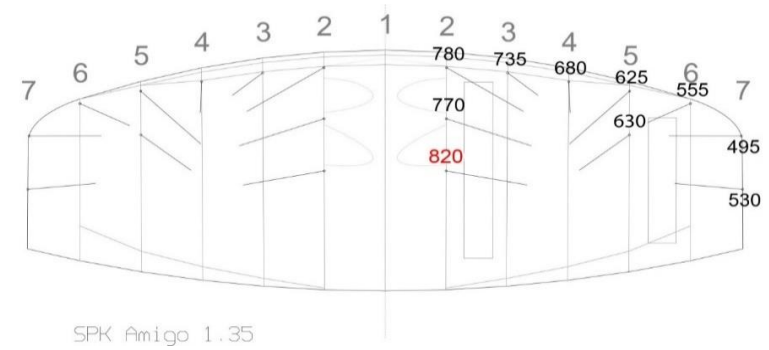

Amigo DC

Amigo DC 1.35

SKU: 10040

General information

Wing span	135 cm
Sail area	0,6 m ²
Wind range	2 - 6 Bft.
Sail	70D Polyester
Delivery	45 kg Dyneema 2x 25 m
Bridle	Controlbar, Kitekiller 25 kp Polyester, braided

Customer Support Sheet

Amigo DC 1.75

SKU: 10041

General information

Wing span	175 cm
Sail area	0,9 m ²
Wind range	2 - 6 Bft.
Sail	70D Polyester
Delivery	75 kg Dyneema 2x 25 m
Bridle	Controlbar, Kitekiller 45 kp Polyester, braided

Amigo DC 2.05

SKU: 10042

General Information

Wing span 205 cm
Sail area 1,2 m²
Wind range 2 - 6 Bft.
Sail 70D Polyester
Delivery 100 kg Dyneema
2x 25 m
Controlbar, Kitekiller
Bridle 45 kp Polyester,
braided

Amigo DC 2.05_2020

Amigo DC 2.50

Artikelnummer: 10043

General Information

Wing span 243 cm
Sail area 1,2 m²
Wind range 2 – 5 Bft.
Sail 70D Polyester
Delivery 100 kg Dyneema
2x 25 m
Controlbar, Kitekiller
Bridle 45 kp Polyester,
braided