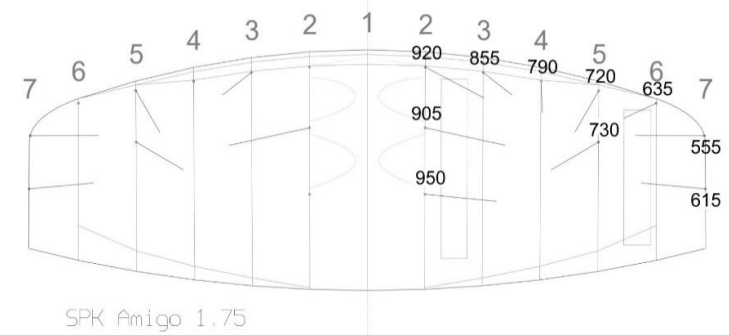

Amigo DC

Amigo DC 1.35

SKU: 10040

General information

Wing span	135 cm
Sail area	0,6 m ²
Wind range	2 - 6 Bft.
Sail	70D Polyester
Delivery	45 kg Dyneema 2x 25 m
Bridle	Controlbar, Kitekiller 25 kp Polyester, braided

Customer Support Sheet

Amigo DC 1.75

SKU: 10041

General information

Wing span	175 cm
Sail area	0,9 m ²
Wind range	2 - 6 Bft.
Sail	70D Polyester
Delivery	75 kg Dyneema 2x 25 m
Bridle	Controlbar, Kitekiller 45 kp Polyester, braided

Amigo DC 2.05

SKU: 10042

General Information

Wing span 205 cm
Sail area 1,2 m²
Wind range 2 - 6 Bft.
Sail 70D Polyester
Delivery 100 kg Dyneema
2x 25 m
Controlbar, Kitekiller
Bridle 45 kp Polyester,
braided

Amigo DC 2.05_2020

Amigo DC 2.50

Artikelnummer: 10043

General Information

Wing span 243 cm
Sail area 1,2 m²
Wind range 2 – 5 Bft.
Sail 70D Polyester
Delivery 100 kg Dyneema
2x 25 m
Controlbar, Kitekiller
Bridle 45 kp Polyester,
braided